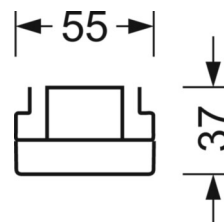

## MÉCANIQUE

Couleur du boîtier	blanc signalisation RAL 9016
Cotes (Long.xLarg.xH/DxH)	2299mm x 55mm x 37mm
Poids (net)	2.2kg
Type de montage	Montage sur système de rail support, Structure lumineuse

## Dimensions

---

L	2299 mm	Longueur
B	55 mm	Largeur
H	37 mm	Hauteur

---