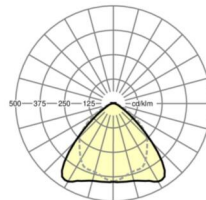

CARACTÉRISTIQUES

Numéro de commande	19510024130
Numéro EAN	4020863426195
Tarif des douanes	94051190
Marque de certification	IP 20, Classe d'isolation I, ENEC10 VDE, F, HACCP DIN10500/Food/IFS-pertinence liée à l'application/BRC, Intérieur, CE
Degré de résistance aux chocs IK	IK03 (-20°C bis 25°C)
Température ambiante	ta -20°C à 25°C
Durée de la garantie	5 Années
Programmes d'aide de l'État	BEG - subvention fédérale pour les bâtiments performants (valable uniquement pour l'Allemagne)

ÉLECTROTECHNIQUE

Ballast	Pilote électronique (1 pièce)
Puissance du système	96W
Tension secteur	230V/50Hz
Disjoncteur (courant de appel)	13 unités/B10, 22 unités/B16, 22 unités/C10, 37 unités/C16
Classe de efficacité énergétique/Source de lumière	C

ÉCLAIRAGISME

Équipement	LED, Rendu des couleurs/Température de couleur CRI ≥ 80 / 3000K
Tolérance de localisation chromatique (MacAdam)	3SDCM
Flux lumineux nominal	15190lm
Longévité des sources LED	50000h L80/B10 (Tq 25°C), 70000h L80/B50 (Tq 25°C)
Efficacité lumineuse du luminaire	158lm/W
Angle de rayonnement	95° (C0) / 95 ° (C90)
UGR trans./long.	23.4 / 24.9

MÉCANIQUE

Couleur du boîtier	blanc signalisation RAL 9016
Cotes (Long.xLarg.xH/DxH)	2299mm x 55mm x 37mm
Poids (net)	2.2kg
Type de montage	Montage sur système de rail support, Structure lumineuse

LIEN PROFOND

<https://www.regiolux.de/fr/article/19510024130>

Référence	LED 16000lm 830
ηLB	100 %
Φ ↓/↑	98 % / 2 %
UGR trans./long.	23.4 / 24.9