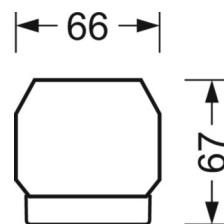

## MÉCANIQUE

Couleur du boîtier	blanc signalisation RAL 9016
Cotes (Long.xLarg.xH/DxH)	2299mm x 55mm x 37mm
Poids (net)	2.2kg
Type de montage	Montage sur système de rail support, Structure lumineuse

## Dimensions

---

L	2299 mm	Longueur
B	55 mm	Largeur
H	37 mm	Hauteur

---